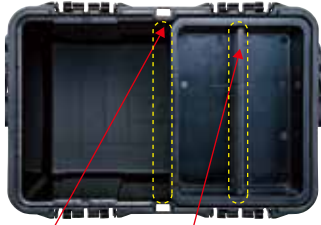

Double Open Carry Box

RING STAR

待望のサイズバリエーション！釣人の声を実現！
オフショアからトラウトまで完全サポート！

double open carry box
Docutte

特許出願中

中皿の仕切板は、
本体でも使用可能！

品質本位
日本製
SINCE1889

コンパクトでも
抜群の収納力！

商品特徴

●ダブルオープン！

左右両方向どちらからでも開閉可能！
狭い車内や船上で置き方を選びません。

●抜群の強度！

高耐衝撃性コーポリマー樹脂使用。
イス代わりとして利用可能！

耐荷重：627kgf

取手引張強度：110kgf

(奈良県産業振興総合センターにて試験済み)

※耐荷重・引張強度は均等に荷重をかけた測定値です。保証値ではありません。

中皿・仕切板
各1個付

すべり止め付

D-4500 BB D.PAT PAT.P
SIZE:465(L)×280(W)×280(H)mm
重量:2.1Kg 容量:約17ℓ 入数4個

D-4500 RB D.PAT PAT.P
SIZE:465(L)×280(W)×280(H)mm
重量:2.1Kg 容量:約17ℓ 入数4個

多彩な収納バリエーション！