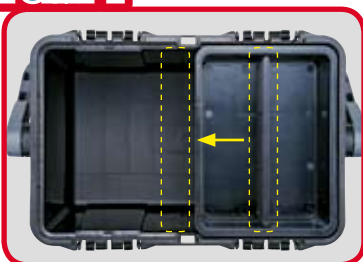

現場作業を強力にサポート!

作業工具・電動工具等を一括収納!

特徴

- ドカット収納!どっちもオープン。前後どちらからでも開閉出来ます。
- 持ちやすい大型ハンドル。(格納・固定機能付。)
- フタ、本体ともリブ増量で強度抜群!(イスがわりにもOK!)
- フタを取外せば持運び便利なバスケットとして使用可能!

品質本位
日本製
SINCE1889

どっちもオープンドカット収納

バックルが蝶番になる!
蝶番がバックルになる!

double open
carry box
Docutte

中皿・仕切板
1個付

D-4500

D.PAT
PAT.P

SIZE:465(L)×280(W)×280(H)mm
重量:2.1kg 容量:約17ℓ 入数4個

目安内寸法

職人さんも絶賛!

スーパー強度!

材質:高耐衝撃性コーポリマー樹脂使用

耐荷重:627kgf 取手引張強度110kgf

(奈良県産業振興総合センターにて)

※耐荷重・取手引張り強度は均等に力をかけた測定値です。保証値ではありません。

POINT1 (特許出願中)

中皿の仕切板は、
本体でも使用可能!

POINT2

充電式丸のこ125m/m
収納可能!(一部機種除く)

POINT3

底片側にSP1500Dタイプ
4個システム収納可能!(本体仕切使用時)