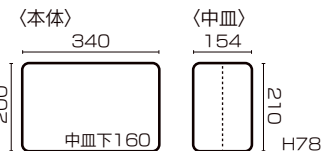

double open
carry box
Docutte

中皿・仕切板
1個付

D-4500

D.PAT
PAT.P

SIZE:465(L)×280(W)×280(H)mm
重量:2.1kg 容量:約17ℓ 入数4個

目安内寸法

職人さんも絶賛!

スーパー強度!

材質:高耐衝撃性コーポリマー樹脂使用

耐荷重:627kgf 取手引張強度110kgf

(奈良県産業振興総合センターにて)

※耐荷重・取手引張り強度は均等に力をかけた測定値です。保証値ではありません。

POINT1 (特許出願中)

中皿の仕切板は、
本体でも使用可能!

POINT2

充電式丸のこ125m/m
収納可能!(一部機種除く)